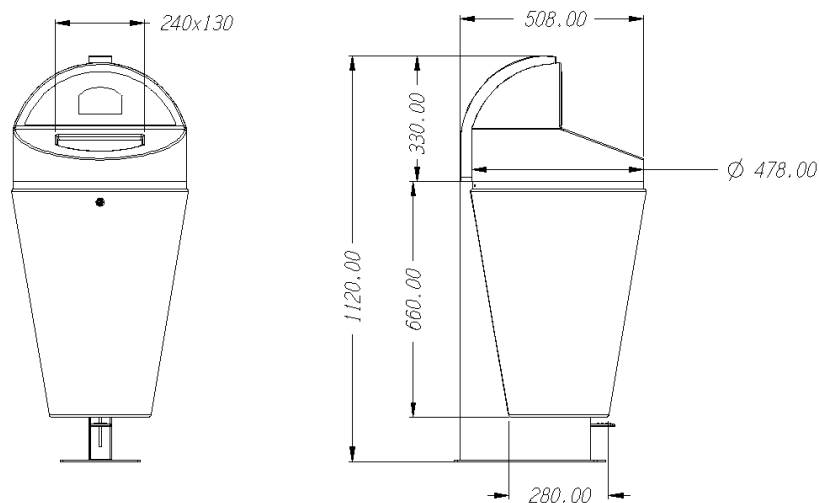

Dispensador: 478

Contenedor: 478

Díámetro superior mm.

Dispensador: 478

Contenedor: 280

Díámetro inferior mm.

Dispensador: 330

Contenedor: 660

Altura mm.

Soporte: 1.120

Altura mm.

Boca para residuos:

240 x 130

Dimensión mm.

PROPIEDADES

Cuerpo y tapa fabricado en polietileno de alta densidad

Diseñado con estrías verticales y terminación granulada.

El contenedor consiste en un cesto en forma de cono de 6 mm de espesor.

Tapa con forma de semiesfera con mecanismo para la extracción de bolsas.

Cierre mediante llave estándar.

El soporte está formado por la estructura portante del conjunto y la base.

Base formada por una pletina de 420 x 120 x 4 mm con 4 perforaciones para su ajuste mediante pernos roscados.

El interior del contenedor contiene otro cesto de menor tamaño destinado a albergar las deposiciones caninas.

Color estándar de distribución: gris.

Personalización en la tapa con pegatina.